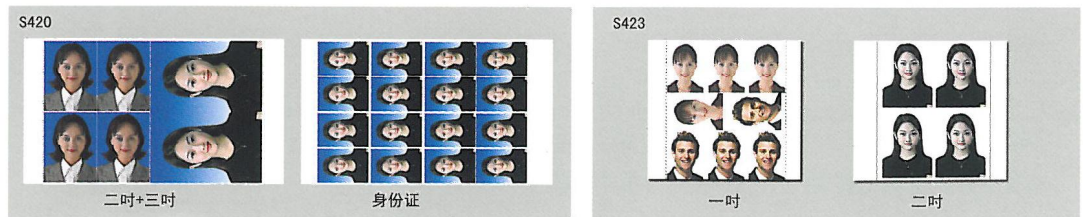

产品特点:

1. 专家级相片品质, 精彩完美呈现

呈妍S420、S423采用热升华数码成像技术, 输出分辨率高达403dpi的完美证照, 乃全球唯一。1677万色连续色调的多样变化, 是您打印完美证照, 获取绝佳口碑, 享受丰厚回报的睿智之选!

2. 证照格式一应俱全, 特有强大校准线功能

作为证照机, 呈妍S420、S423提供了完备的各类证照格式, 包括: 1寸、2寸、大2寸、3寸、日签、美签、驾照、车照、护照、毕业照、身份证照等。对有特殊标准要求的护照、驾照、毕业照及身份证照的编辑, 呈妍S420、S423还提供了强大的标准校准线功能。

3. 新一代呈妍影像处理芯片, 保障打印高品质高效

机台内置全新影像处理芯片, 能在保证打印品质基础上, 大幅压缩影像数据传输时间, 使证照打印全程时效得到显著提升。

4. 量身定制特殊机构, 防尘效果绝佳

专用防尘盖、前面板过滤网、上出纸口自动门等独特机构设计, 使机台防尘能力大幅提高, 保障高品质相片完美输出。

5. 大屏幕数位彩晶, 直观又清晰

呈妍S420、S423搭配2.5寸数位观景窗, 浏览方便, 操控快捷, 呈现画质美丽又清晰, 无需电脑亦可轻松完成照片编辑打印全流程。

6. Magic Coating保护精灵, 相片亮丽永存

呈妍S420透过专用色带的「Magic Coating保护精灵」, 防水、防晒、不沾指纹, 使相片色彩保存长久, 无限延续。

7. 随机附赠“呈妍证照”专业软件

诚研科技为S420、S423随机配备“呈妍证照”专业编辑软件。该软件在延用“证照快手”设计风格基础上, 更加注重软件功能完备性、证照类型齐全性和操控方式简便性等方面, 在融入文字条码添加、标准校准线辅助、证照规格自定义等特殊功能后, “呈妍证照”已然成为证件快照的最佳拍档。

8. 提供完善售后服务

公司制造基地设在苏州工业园区, 这能有效保障机器及耗材的连续不断供应。同时, 为更好服务客户, 公司建立了完善的售后服务体系, 以便对广大客户疑虑作出最及时有效的反应。

产品规格:

机型	呈妍S420
打印方式	热升华YMC0(Y:黄 M:洋红 C:靛蓝 O:保护膜)四段式输出程序
色彩呈现	YMC各256色阶, 1677万色, 连续色调输出
分辨率	403dpi x 403dpi (相当于喷墨6400dpi)
打印幅面	4 x 6寸(100mm x 152mm)
进纸匣容量	25张
控制面板	2.5 寸TFT LCD彩晶面板
记忆卡兼容接口	CF / MS / MS Pro / SD / SDHC / MMC / Micro Drive
打印时间	70秒 (不含数据传输时间)
操作系统	Windows 98/Me/2000/Xp/Vista/Mac OS x 10.2或以上
连接埠	USB1.1/2.0 full speed
电源需求	100-240V, 50/60Hz
体积(WxHxD)	234 x 178 x 175 mm
适用温度	15°C - 32°C
适用湿度	20% - 75% R. H.
重量	2.5kg
安规认证	CCC, UL, TUV-GS, FCC, CE, BSMI, C-Tick
标准配件	影像机控制器, 电源线x1, USB连接线x1, 快速安装说明, 附赠软件光盘(驱动程序, 影像处理软件, 使用手册电子文件)
支持软件	IDesiree 2.1、呈妍证照
选购耗材	1. 专用相纸组合包2. 清洁组