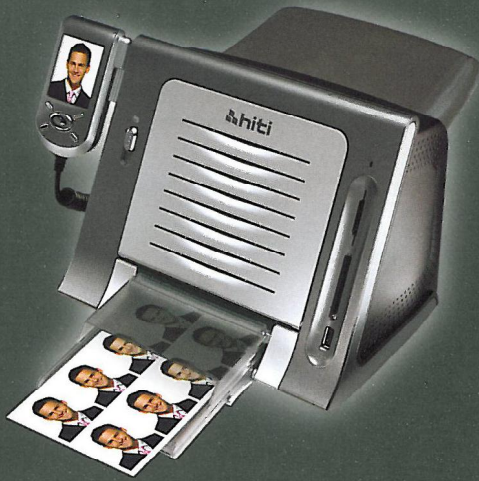

S420 / S423 商务旗舰证照机

S420

一时+三时

二吋+三吋

身份证

S423

一时

二吋

- 单机操控，立等可取，彰显证件快照特质
- 全新影像处理芯片，数据传输时间大幅压缩
- 高分辨专家级完美品质精彩呈现
- 特殊防尘机构，机台寿命延长使用
- 2.5寸LCD彩晶屏，直观方便
- 独特Link Print™技术，兼容6类USB存储设备
- 4X3小幅面耗材，经济实惠优势多 *

注：* 仅适用于S423

DIMA2002

DIMA2004

DIMA2005

DIMA2006

DIMA2009

产品特点:

1. 专家级相片品质, 精彩完美呈现

呈妍S420、S423采用热升华数码成像技术, 输出分辨率高达403dpi的完美证照, 乃全球唯一。1677万色连续色调的多样变化, 是您打印完美证照, 获取绝佳口碑, 享受丰厚回报的睿智之选!

2. 证照格式一应俱全, 特有强大校准线功能

作为证照机, 呈妍S420、S423提供了完备的各类证照格式, 包括: 1寸、2寸、大2寸、3寸、日签、美签、驾照、车照、护照、毕业照、身份证照等。对有特殊标准要求的护照、驾照、毕业照及身份证照的编辑, 呈妍S420、S423还提供了强大的标准校准线功能。

3. 新一代呈妍影像处理芯片, 保障打印高品质高效

机台内置全新影像处理芯片, 能在保证打印品质基础上, 大幅压缩影像数据传输时间, 使证照打印全程时效得到显著提升。

4. 量身定制特殊机构, 防尘效果绝佳

专用防尘盖、前面板过滤网、上出纸口自动门等独特机构设计, 使机台防尘能力大幅提高, 保障高品质相片完美输出。

5. 大屏幕数位彩晶, 直观又清晰

呈妍S420、S423搭配2.5寸数位观景窗, 浏览方便, 操控快捷, 呈现画质美丽又清晰, 无需电脑亦可轻松完成照片编辑打印全流程。