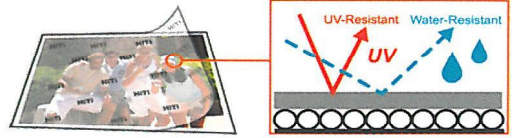

产品特点:

1. 专家级相片品质, 精彩完美呈现

呈妍S420、S423采用热升华数码成像技术, 输出分辨率高达403dpi的完美证照, 乃全球唯一。1677万色连续色调的多样变化, 是您打印完美证照, 获取绝佳口碑, 享受丰厚回报的睿智之选!

2. 证照格式一应俱全, 特有强大校准线功能

作为证照机, 呈妍S420、S423提供了完备的各类证照格式, 包括: 1寸、2寸、大2寸、3寸、日签、美签、驾照、车照、护照、毕业照、身份证照等。对有特殊标准要求的护照、驾照、毕业照及身份证照的编辑, 呈妍S420、S423还提供了强大的标准校准线功能。

3. 新一代呈妍影像处理芯片, 保障打印高品质高效

机台内置全新影像处理芯片, 能在保证打印品质基础上, 大幅压缩影像数据传输时间, 使证照打印全程时效得到显著提升。

4. 量身定制特殊机构, 防尘效果绝佳

专用防尘盖、前面板过滤网、上出纸口自动门等独特机构设计, 使机台防尘能力大幅提高, 保障高品质相片完美输出。

5. 大屏幕数位彩晶, 直观又清晰

呈妍S420、S423搭配2.5寸数位观景窗, 浏览方便, 操控快捷, 呈现画质美丽又清晰, 无需电脑亦可轻松完成照片编辑打印全流程。

6. Magic Coating保护精灵, 相片亮丽永存

呈妍S420透过专用色带的「Magic Coating保护精灵」, 防水、防晒、不沾指纹, 使相片色彩保存长久, 无限延续。