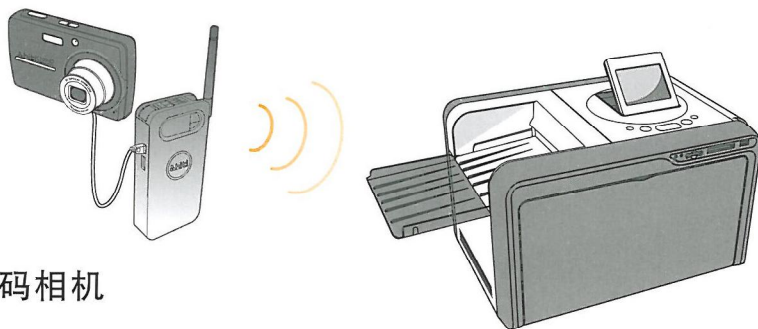

P510Si

无线传输 省时省心

- 操控简便, 易上手
- 传输距离远, 适用范围广
- 兼容具备 PictBridge 功能之数码相机