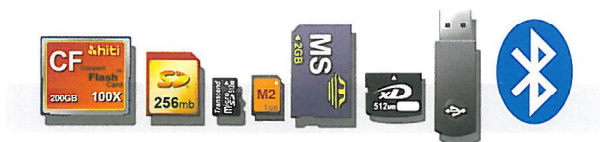

## 兼容多种类型记忆卡

CF & Micro Drive / SD / MMC / MS / MS Pro / USB设备