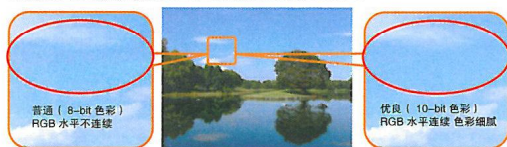

### 自助冲印 乐趣无穷

- 10.2 寸触控式操作, 老少皆宜
- 蓝牙传输, 手机相片随心印
- Linux 操作系统, 防毒功效显著

# 产品特点

- 单机操控, 无需电脑, 插卡即印
- 低投资, 高回报  
占地面积仅为 0.5 平米  
打印功耗仅有 300 W
- 高速冲印, 即印即取  
打印速度: 12秒/张  
卷筒供纸, 省时高效
- 独到色彩管理系统, 7夺DIMA(影像界奥斯卡)

## 10-bit 色彩, 完美呈现

10-bit 色彩表现, 保障高水准相片呈现。

10-bit processing = 1,024  
R 1,024 x G 1,024 x B 1,024 = 1 Billion Color