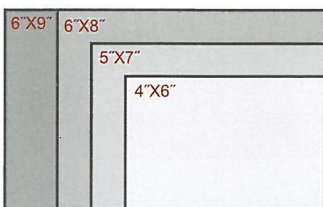

产品特点

- 单机操控, 无需电脑, 插卡即印
- 低投资, 高回报
  占地面积仅为 0.5 平米
  打印功耗仅有 300 W
- 高速冲印, 即印即取
  打印速度: 12秒/张
  卷筒供纸, 省时高效
- 独到色彩管理系统, 7夺DIMA(影像界奥斯卡)

10-bit 色彩, 完美呈现

10-bit 色彩表现, 保障高水准相片呈现。

10-bit processing = 1,024
R 1,024 x G 1,024 x B 1,024 = 1 Billion Color

兼容多种类型记忆卡

CF & Micro Drive / SD / MMC / MS / MS Pro / USB设备

支持四种打印幅面

冲印类型, 丰富多彩

模版照
证件照
生活照
拼贴照
索引照

Magic Coating 保护精灵

防水、防晒、防指纹

售后服务体系完备

国内厂商, 保障耗材不间断供应

专业软件配备齐全

P510S/P510Si

相馆专用

呈妍速印 (兼顾证照、生活照编辑打印)

ID Quick Desiree (证照 “一选二印” 快速打印)

ID Creator (方便制作单机证照版式)

景点专用

呈妍景点 (支持模版套用、红眼修正、自动优化、日期打印)

行业专用

护照专家2.0 (符合出入境人像采集上传需求)

车照之星2.0 (可与国家数据库对接, 可打印、保存、上传图档)

车照之星3.0 (符合最新国家车辆信息登记流程需求)

活动专用

Event Desiree Deluxe (适合活动现场即拍即印)

eFrame Converter (用于制作个性相框)

P510K

图像编辑功能完备

- 缩放剪裁
- 明暗、对比控制
- RGB 色彩调节
- 红眼修正
- 黑白、复古特效
- 文字添加
- 个性相框套用

后台管控能力强大

- 价格设定
- 密码设置
- 冲印统计
- 耗材管控
- 机台校正
- 模版装卸